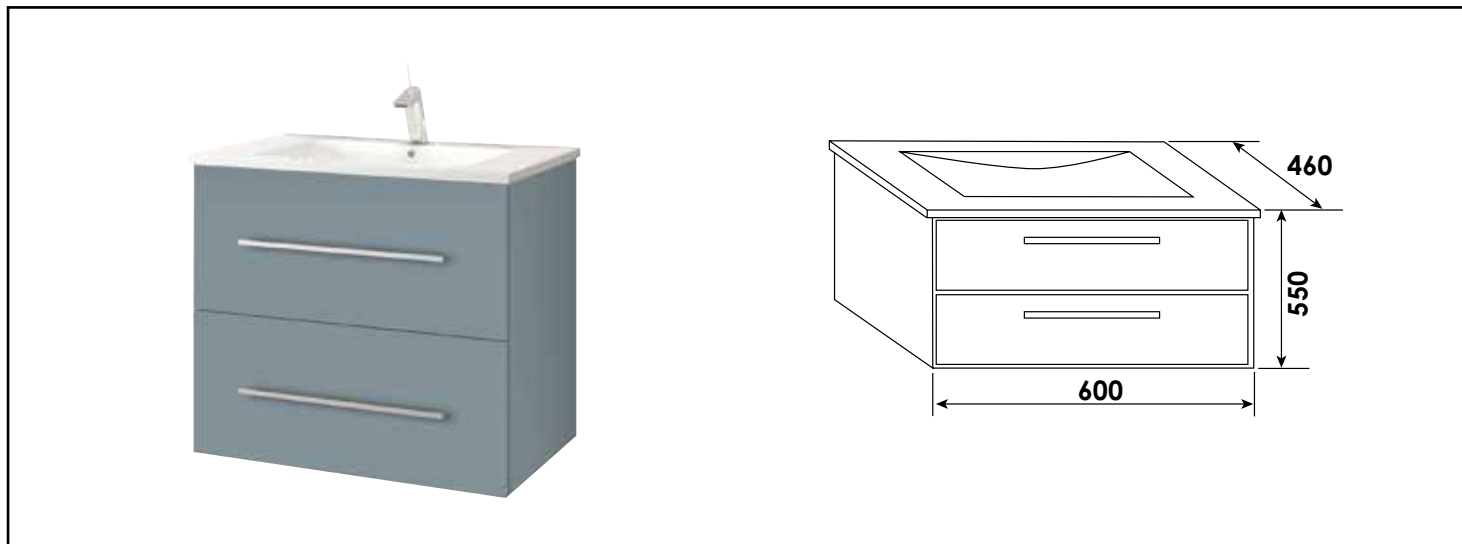

Référence : **401512056**

MEUBLE SEUL SUSP. NEW YORK - LARG. 60 CM - COLORIS BLEU BLEUET

CARACTÉRISTIQUES

Meuble à suspendre finition bleu bleuét, plan céramique blanche simple vasque intégrée avec trop plein
 Dimensions : Largeur : 60cm x Profondeur : 46cm x Hauteur : 55cm
 Corps de meuble avec vide sanitaire 8cm
 Structure du caisson (façade et corps) en panneaux de particules mélaminé hydrofuge, épaisseur : 16mm
 2 tiroirs à ouverture totale et fermeture amortie
 Poignées en métal, finition chromée mat
 1 miroir affleurant collé sur panneau hydrofuge de 16mm avec applique LED classe 2 IP44, hauteur : 108cm
 Accessoires en options : pieds réglables en hauteur : de 29 à 31cm
 Livré pré-monté, sans robinetterie, sans visserie de fixation murale, sans vidage
 Fabrication européenne
 Norme PEFC
 Ecotaxe en sus